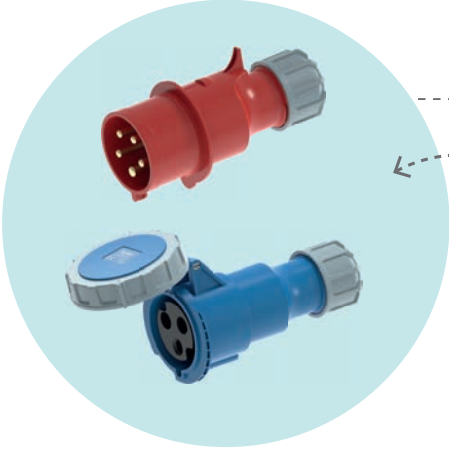

Yeni
CEE Norm Serisi
16A / 32A IP44 / IP67

Yeni
Nemli Yer Anahtar Priz Serisi
Sıva Üstü

Yeni
Sigorta Kutuları Serisi
Sıva Altı ve Sıva Üstü

Yeni
Termoplastik Buat Kutuları Serisi
Şeffaf Kapaklı ve Opak Kapaklı