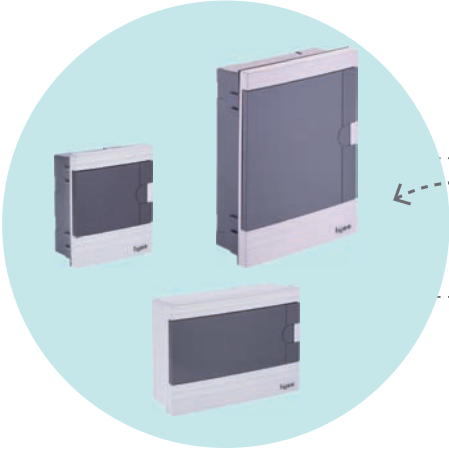

Yeni
CEE Norm Serisi
16A / 32A IP44 / IP67

Yeni
Nemli Yer Anahtar Priz Serisi
Sıva Üstü

Yeni
Sigorta Kutuları Serisi
Sıva Altı ve Sıva Üstü

Yeni
Termoplastik Buat Kutuları Serisi
Şeffaf Kapaklı ve Opak Kapaklı