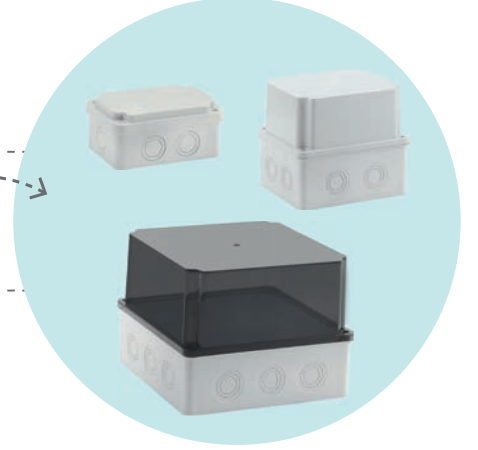

Yeni
CEE Norm Serisi
16A / 32A IP44 / IP67

Yeni
Nemli Yer Anahtar Priz Serisi
Sıva Üstü

Yeni
Sigorta Kutuları Serisi
Sıva Altı ve Sıva Üstü

Yeni
Termoplastik Buat Kutuları Serisi
Şeffaf Kapaklı ve Opak Kapaklı