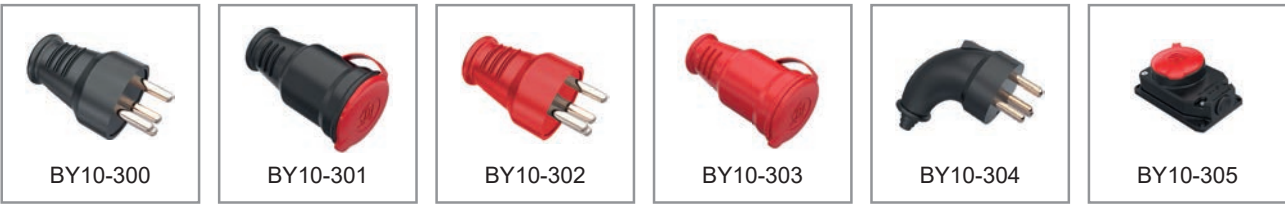

IP44 1/16A. 220V.
Kauçuk 3'lü Grup Priz

Kutu 12 Ad. Koli 60 Ad.

Fiyat: 147,70 TL

Ürün Kodu: BY10-106

IP44 1/16A. 220V.
Kauçuk 4'lü Grup Priz

Kutu 10 Ad. Koli 50 Ad.

Fiyat: 190,30 TL

Ürün Kodu	Açıklama	Bemis Kodu	IP	Kutu	Koli	Fiyat
BY10-300	Düz Fiş	BK1-2504-4011	IP44	20	160	105,50 TL
BY10-301	Uzatma Priz	BK1-2504-4314	IP55	15	120	158,20 TL
BY10-302	Düz Fiş (Kırmızı)	BK1-2504-4012	IP44	20	160	101,90 TL
BY10-303	Uzatma Priz (Kırmızı)	BK1-2504-4315	IP55	15	120	154,60 TL
BY10-304	Eğik Fiş	BK1-2504-4023	IP44	16	128	140,60 TL
BY10-305	Duvar Priz	BK6-2504-4511	IP55	14	112	193,30 TL
BY10-306	İkili Grup Priz	BK6-2504-4612	IP55	5	60	369,00 TL
BY10-307	İkili Grup Priz (1 tri + 1 mono)	BK6-2504-4611	IP55	5	60	351,40 TL
BY10-308	Üçlü Grup Priz	BK6-2504-4615	IP55	6	48	474,40 TL
BY10-309	Üçlü Grup Priz (2 tri + 1 mono)	BK6-2504-4614	IP55	6	48	456,80 TL
BY10-310	Üçlü Grup Priz (1 tri + 2 mono)	BK6-2504-4613	IP55	6	48	439,20 TL
BY10-311	Dörtlü Grup Priz	BK6-2504-4618	IP55	8	40	597,30 TL
BY10-312	Dörtlü Grup Priz (2 tri + 2 mono)	BK6-2504-4616	IP55	8	40	562,20 TL
BY10-313	Dörtlü Grup Priz (3 tri + 1 mono)	BK6-2504-4617	IP55	8	40	579,80 TL
BY10-314	Makine Priz (Plastik)	BP2-2504-4415	IP44	18	144	140,60 TL
BY10-315	Somunlu priz (Plastik)	BP2-2504-4440	IP44	18	144	158,20 TL
BY10-316	Ray Priz (Plastik)	BR1-2504-2711	IP20	8	64	172,00 TL
BY10-317	Duvar Priz (Plastik)	BP2-2504-4516	IP44	6	72	158,20 TL

3x16A. (3P+E) 380V.

Ürün Kodu	Açıklama	Bemis Kodu	IP	Kutu	Koli	Fiyat
BY10-200	3/16A. 380V. Düz Fiş Siyah	BK6-1504-2011	IP44	20	160	174,00 TL
BY10-201	3/16A. 380V. Uzatma Priz Siyah	BK6-1504-2311	IP44	20	160	210,90 TL
BY10-202	3/16A. 380V. Makine Priz	BK6-1504-2410	IP44	10	120	174,00 TL
BY10-203	3/16A. 380V. Eğik Fiş	BK6-1504-2022	IP44	18	144	184,50 TL
BY10-204	3/16A. 380V. Kauçuk Duvar Priz	BK6-1504-2511	IP44	8	64	210,90 TL
BY10-205d	3/16A. 380V. Plastik Duvar Priz	BK6-1504-2512	IP44	6	72	219,30 TL